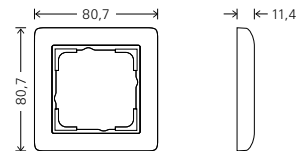

Merkmale

- Mehr als 300 Funktionen verfügbar.
- Homogene und pflegeleichte Oberfläche.
- Geeignet für senkrechte und waagerechte Installation.
- Kunststoff: halogenfreies, schlag- und bruchsicherer Thermoplast.
- Besonders resistent gegen Gebrauchspuren.
- Unterputz-Installation (IP20).
- Unterputz-Installation von Schaltern, Tastern und SCHUKO-Steckdosen mit Klappdeckel auch spritzwassergeschützt (IP44) möglich (bei Verwendung spezieller Dichtungssets **0251 27** oder **0252 27**).
- Aufputz-Installation 1- bis 3fach in Reinweiß glänzend und Cremeweiß glänzend möglich.

Technische Daten

Plattform:	System 55
Material:	Thermoplast (PC)
Installationsart:	Unterputz (Standard) Aufputz
Schutzart:	IP20, IP44

Abmessungen in mm

Abdeckrahmen 1fach:	B 80,7	H 80,7	T 11,4
Abdeckrahmen 1,5fach:	B 80,7	H 121,2	T 11,4
Abdeckrahmen 2fach:	B 80,7	H 151,8	T 11,4
Abdeckrahmen 3fach:	B 80,7	H 223,3	T 11,4
Abdeckrahmen 4fach:	B 80,7	H 294,6	T 11,4
Abdeckrahmen 5fach:	B 80,7	H 365,9	T 11,4

Gira Standard 55 Aufputz, Abmessungen in mm

Abdeckrahmen 1fach:	B 80,7	H 80,7	T 61,3
---------------------	--------	--------	--------

Eckradius: R 4 (ca.)