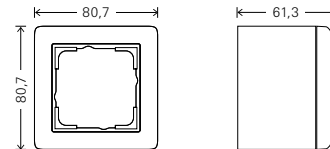

Technische Daten

Plattform:	System 55
Material:	Thermoplast (PC)
Installationsart:	Unterputz (Standard) Aufputz
Schutzart:	IP20, IP44

Abmessungen in mm

Abdeckrahmen 1fach:	B 80,7	H 80,7	T 11,4
Abdeckrahmen 1,5fach:	B 80,7	H 121,2	T 11,4
Abdeckrahmen 2fach:	B 80,7	H 151,8	T 11,4
Abdeckrahmen 3fach:	B 80,7	H 223,3	T 11,4
Abdeckrahmen 4fach:	B 80,7	H 294,6	T 11,4
Abdeckrahmen 5fach:	B 80,7	H 365,9	T 11,4

Gira Standard 55 Aufputz, Abmessungen in mm

Abdeckrahmen 1fach:	B 80,7	H 80,7	T 61,3
---------------------	--------	--------	--------

Eckradius: R 4 (ca.)