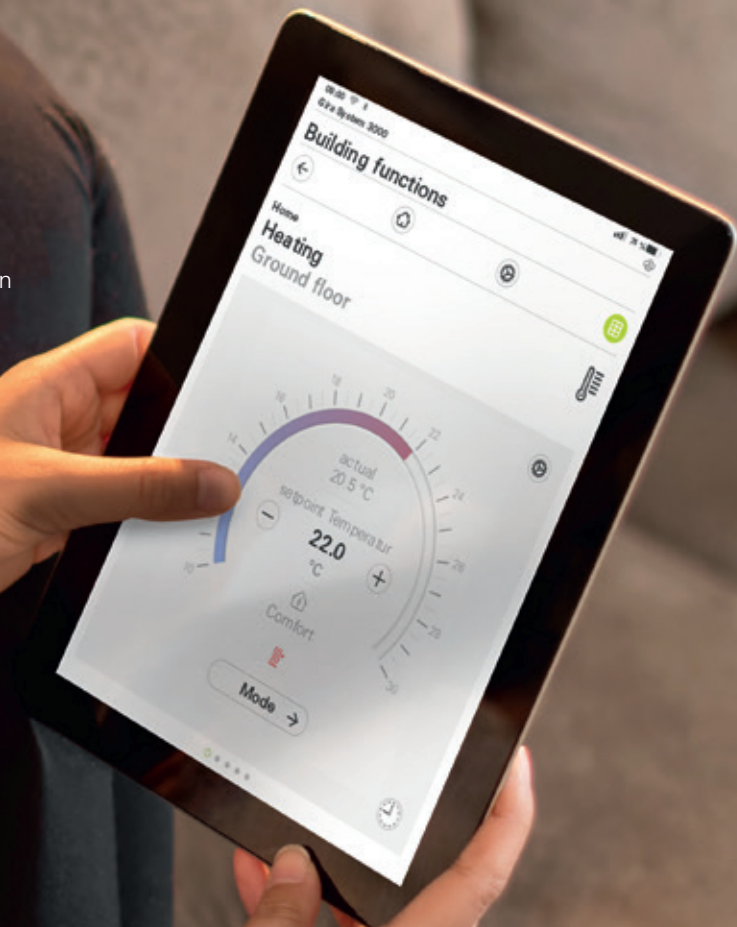

Gira / Entertainment

Gira Radio IP da incasso

⊕ Punti di forza

Radio WLAN, riproduzione musicale e sveglia in un unico dispositivo.

Facile da configurare e utilizzare tramite app.

Ricezione di canali di tutto il mondo.

Creazione di elenchi dei preferiti personali.

Accensione e spegnimento come per il controllo luce.

Adatta a tutti i programmi di interruttori Gira System 55.

Scopri di più.

Gira / Smart Home

App Gira

Controllo della domotica tramite dispositivo mobile da qualsiasi luogo, a casa o in viaggio.

Scarica le app
Gira e prova
la versione
demo.

App
Gira Home Server

App
Gira Smart Home

App
Gira System 3000

App
eNet Smart Home

App
Gira KeylessIn

App
Gira SdC mobile

Per proteggere il clima sul lungo termine servono obiettivi a breve termine?