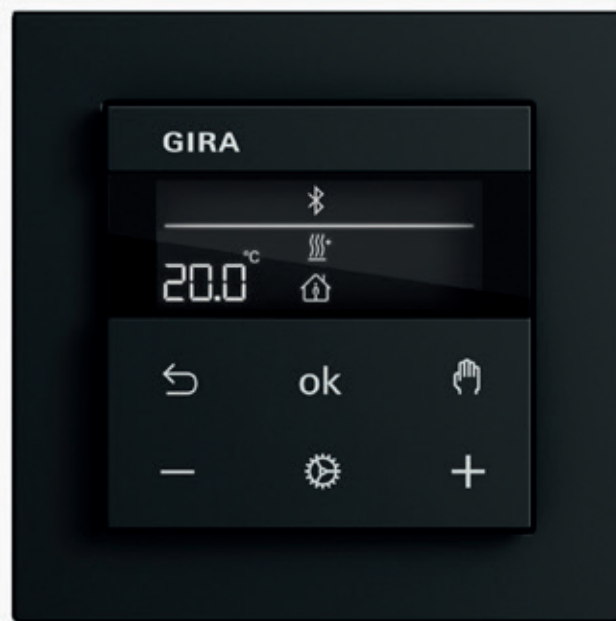

Gira / Smart Home

Scopri di più.