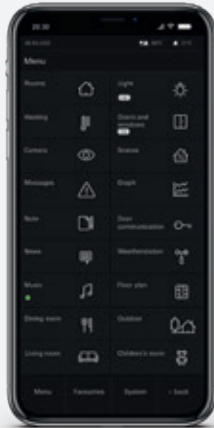

Gira / Entertainment

Gira Radio IP da incasso

⊕ Punti di forza

Radio WLAN, riproduzione musicale e sveglia in un unico dispositivo.

Facile da configurare e utilizzare tramite app.

Ricezione di canali di tutto il mondo.

Creazione di elenchi dei preferiti personali.

Accensione e spegnimento come per il controllo luce.

Adatta a tutti i programmi di interruttori Gira System 55.

Scopri di più.

Gira / Smart Home

App Gira

Controllo della domotica tramite dispositivo mobile da qualsiasi luogo, a casa o in viaggio.

Scarica le app
Gira e prova
la versione
demo.

App
Gira Home Server

App
Gira Smart Home

App
Gira System 3000

App
eNet Smart Home

App
Gira KeylessIn

App
Gira SdC mobile

Per proteggere il clima sul lungo termine servono obiettivi a breve termine?