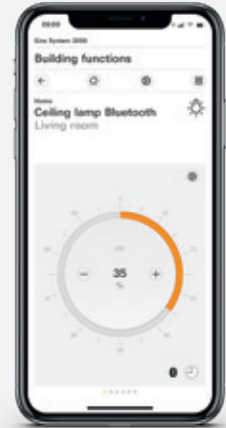

Gira / Entertainment

Gira Radio IP da incasso

⊕ Punti di forza

Radio WLAN, riproduzione musicale e sveglia in un unico dispositivo.

Facile da configurare e utilizzare tramite app.

Ricezione di canali di tutto il mondo.

Creazione di elenchi dei preferiti personali.

Accensione e spegnimento come per il controllo luce.

Adatta a tutti i programmi di interruttori Gira System 55.

Scopri di più.

Gira / Smart Home

App Gira

Controllo della domotica tramite dispositivo mobile da qualsiasi luogo, a casa o in viaggio.

Scarica le app
Gira e prova
la versione
demo.

App
Gira Home Server

App
Gira Smart Home

App
Gira System 3000

App
eNet Smart Home

App
Gira KeylessIn

App
Gira SdC mobile

Per proteggere il clima sul lungo termine servono obiettivi a breve termine?