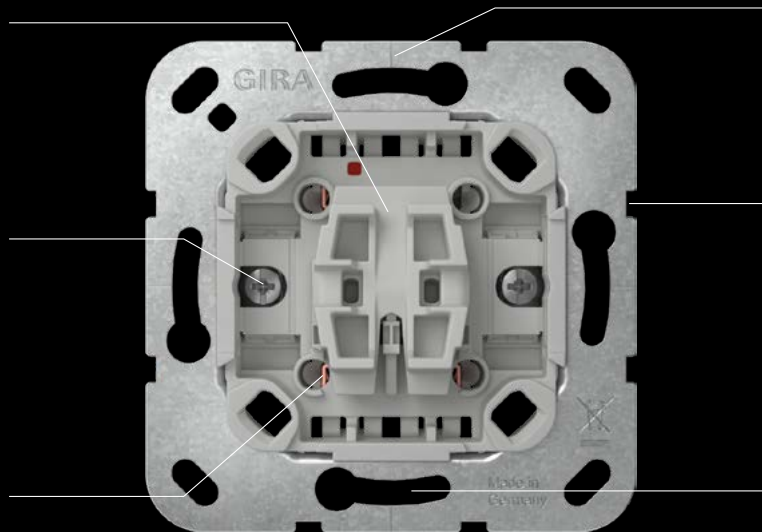

Art.-Nr.:

01 310600

02 329603

Bis ins Kleinste weiterentwickelt.

Schwimmende Schaltwippe bewirkt automatische und präzise Positionierung der Wippe im Rahmen

Schnellbefestigung (3,5 Umdrehungen pro Befestigungskralle)

Einfachere Krallenbefestigung durch robusten Schraubenschlüsselantrieb PZ1 / Schlitz / PH

Spannungsprüfung von vorn möglich

Art.-Nr. 310600

Markierungen für zentrische Ausrichtung bei mehreren UP-Einsätzen