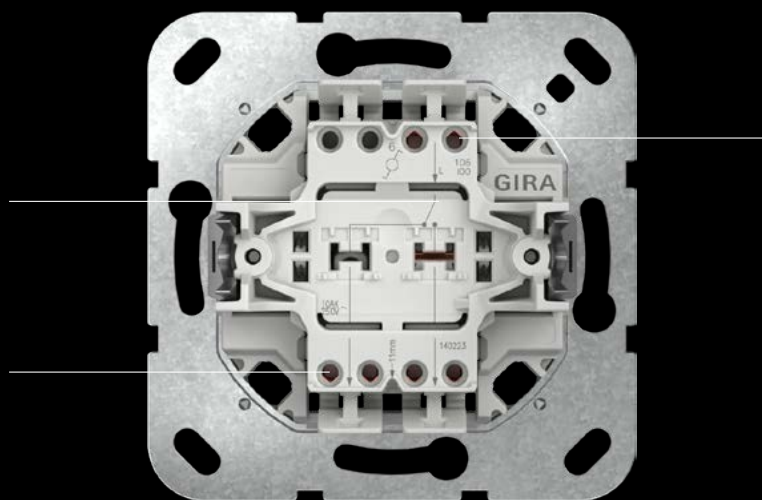

Einheitliche Abisolierlänge (11 mm) für Schalter und Steckdosen sorgt für eine schnellere, effizientere Montage.

Verwendbarkeit von starrem und flexiblem Leitergut möglich