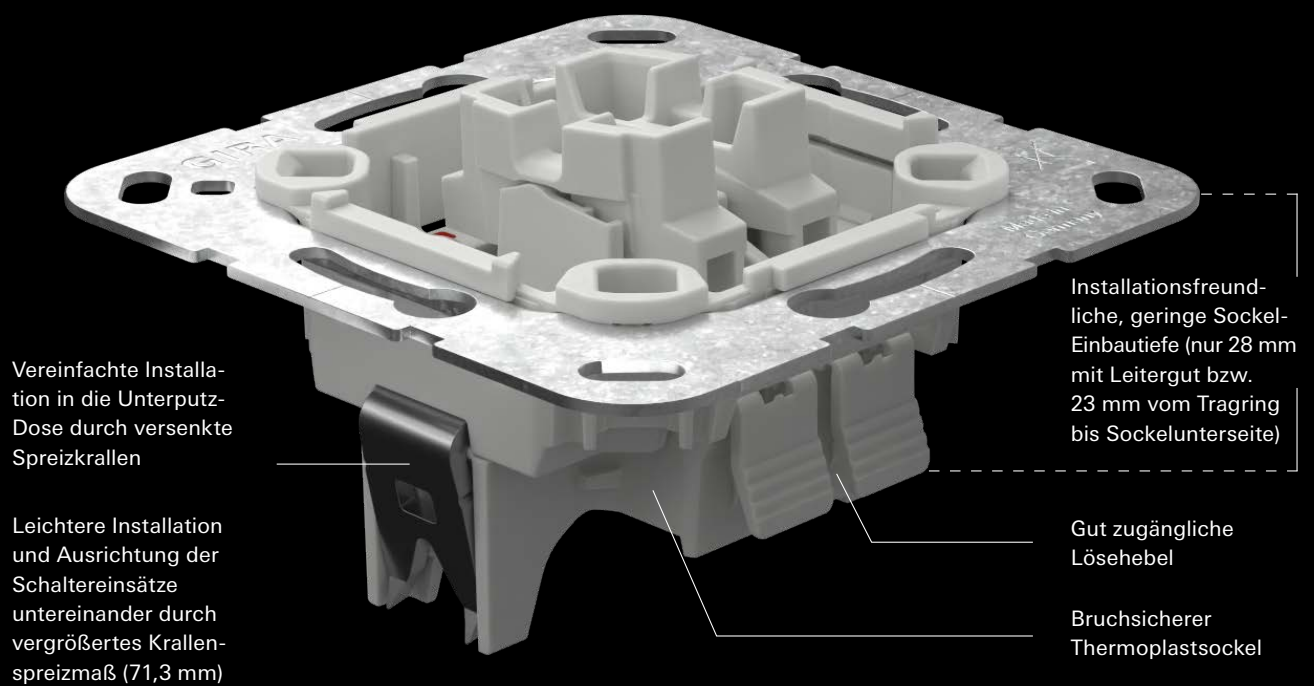

Art.-Nr. 310600