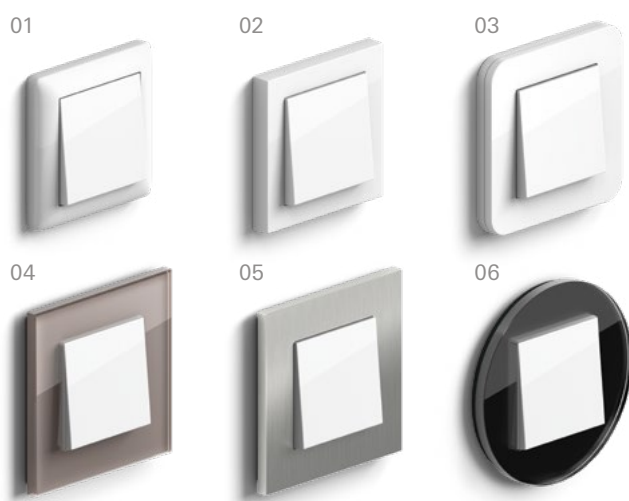

Muchas funciones, múltiples diseños, un solo sistema.

Nada permanece igual. Hasta los edificios cambian. Por eso, la versatilidad es una característica esencial de los productos Gira.

Surtido de gamas de interruptores.

01 Gira Standard 55 blanco brillante	04 Gira Esprit cristal umbra
02 Gira E2 blanco brillante	05 Gira Esprit acero inoxidable
03 Gira E3 blanco brillante	06 Gira Studio cristal negro