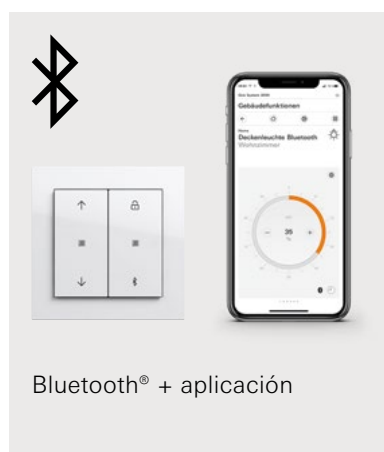

Control de luz.

Aspectos destacados, datos y ventajas
Control de luz Gira System 3000:

Conmutación y regulación de luz.

Control manual mediante interruptores y aplicación o control automático mediante detectores de movimiento y relojes temporizadores.

Simulación de presencia.

Ajuste personalizable del nivel de luminosidad.

Función de luz nocturna y función de hotel.

Los tiempos de conmutación se pueden ajustar a la salida y puesta del sol mediante el astroprograma integrado.

Modo de vacaciones.