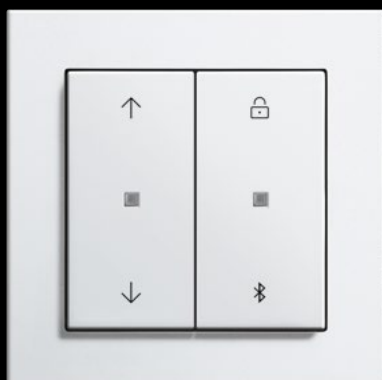

## Control intuitivo de la luz y las persianas.

Conmutar sin interruptores, pero con una superficie intuitiva: el módulo de superficie táctil Gira System 3000 combina el encendido y apagado clásicos con una práctica función de regulación. Eso le permitirá no solo activar o desactivar las luces y persianas mediante un breve contacto, sino también ajustar la luminosidad deslizando el dedo.