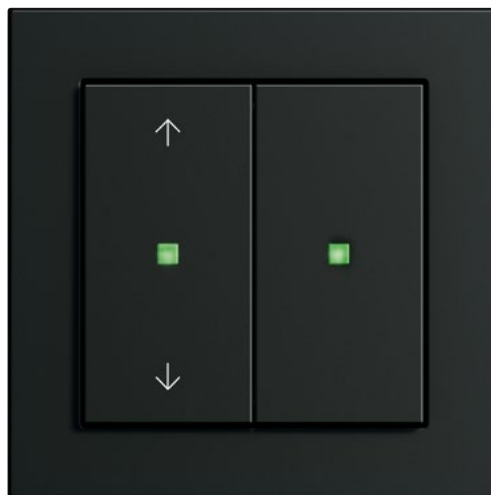

Tecnología inalámbrica para transformar su casa en un hogar inteligente.

Gracias a la moderna tecnología RF y a los mecanismos del Gira System 3000 como base, los sistemas Gira KNX se pueden instalar a partir de ahora también con tecnología inalámbrica. Esto le otorgará aún más libertad para el reequipamiento y la reforma, lo que le permitirá lograr una vivienda inteligente y preparada para el futuro.