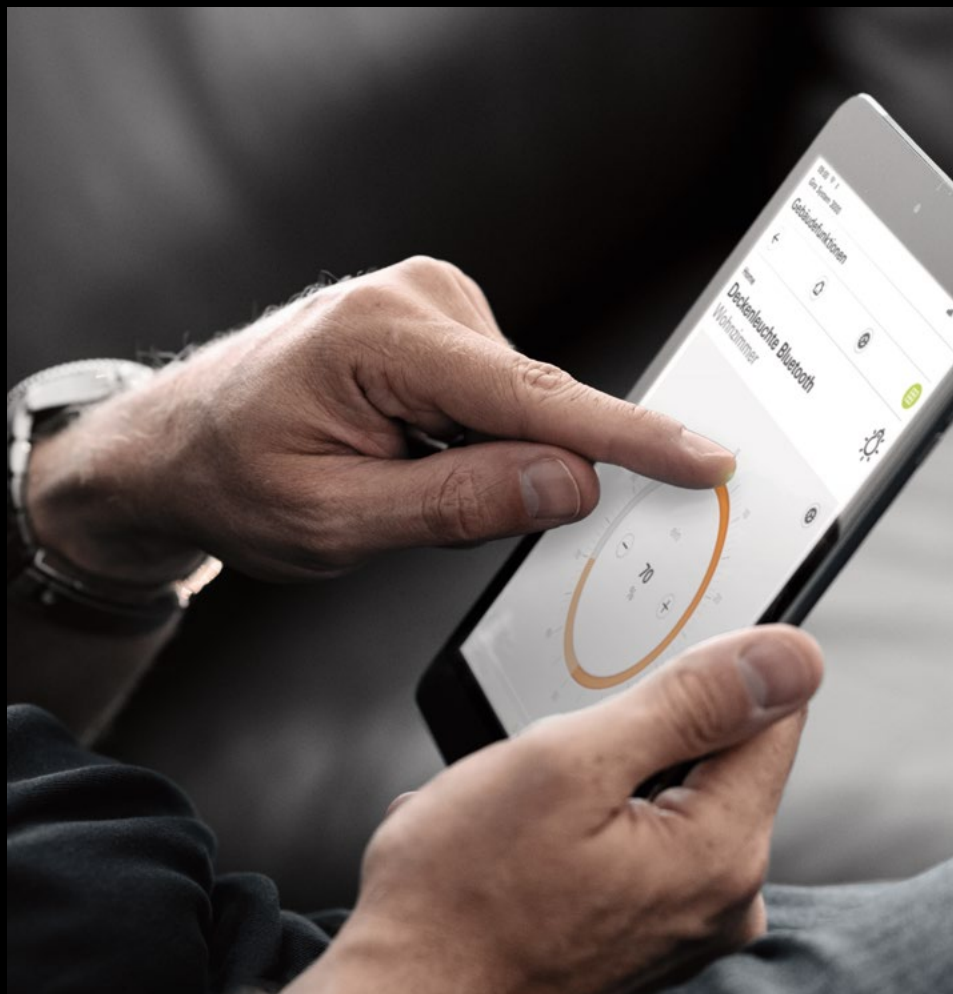

## Control intuitivo de la luz y las persianas.

Conmutar sin interruptores, pero con una superficie intuitiva: el módulo de superficie táctil Gira System 3000 combina el encendido y apagado clásicos con una práctica función de regulación. Eso le permitirá no solo activar o desactivar las luces y persianas mediante un breve contacto, sino también ajustar la luminosidad deslizando el dedo.