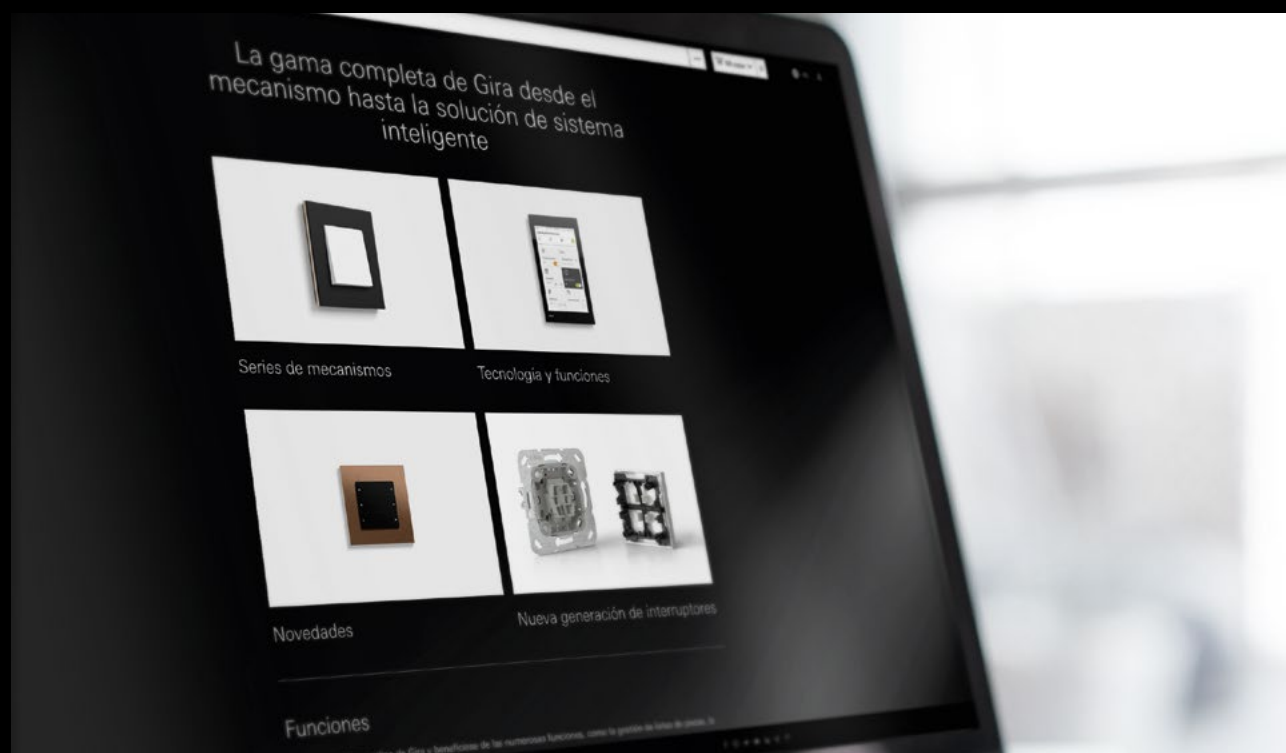

Gira E2, variante de montaje en superficie

El Gira E2, todo un clásico del diseño, está ahora disponible en una nueva variante reequipable de montaje en superficie. Gracias a su LED adicional, que actúa de luminaria de orientación, el interruptor se vuelve también un elemento de seguridad.

Más seguridad también en casos graves.

Juego de llamada de emergencia

Los sistemas de llamada de emergencia no solo salvan vidas, sino que ofrecen también diversas funciones de comodidad. Estos sistemas cumplen todos los requisitos técnicos de seguridad establecidos en DIN VDE 0834 y están disponibles en diversas gamas de interruptores. El juego de llamada de emergencia para el sector sanitario consta de módulo de llamada, pulsador con tirador, pulsador de finalización y fuente de alimentación.

Juego de llamada de emergencia blanco mate

Catálogo online de Gira.

Descubra la gama completa de Gira, desde interruptores hasta soluciones inteligentes de sistemas. El catálogo online de Gira le ofrece numerosas funciones prácticas: comparación de productos, búsqueda inteligente, gestión de listas de piezas y mucho más.