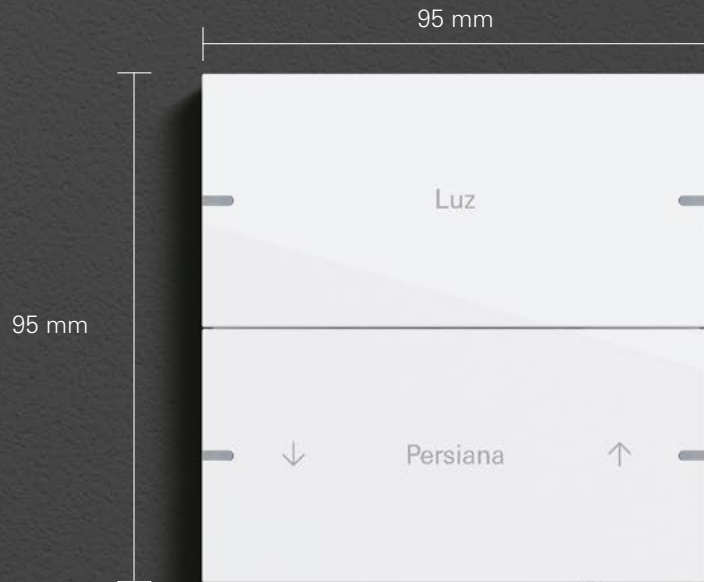

Sensor táctil 4 para Gira One y KNX

Como ampliación inteligente de cualquier gama de interruptores, el sensor táctil 4 para Gira One y KNX, con sus medidas de 95 mm x 95 mm, combina a la perfección con los interruptores Gira Esprit. El sensor táctil 4 para Gira One y KNX está disponible en las variantes de 1, 2 y 4 elementos.