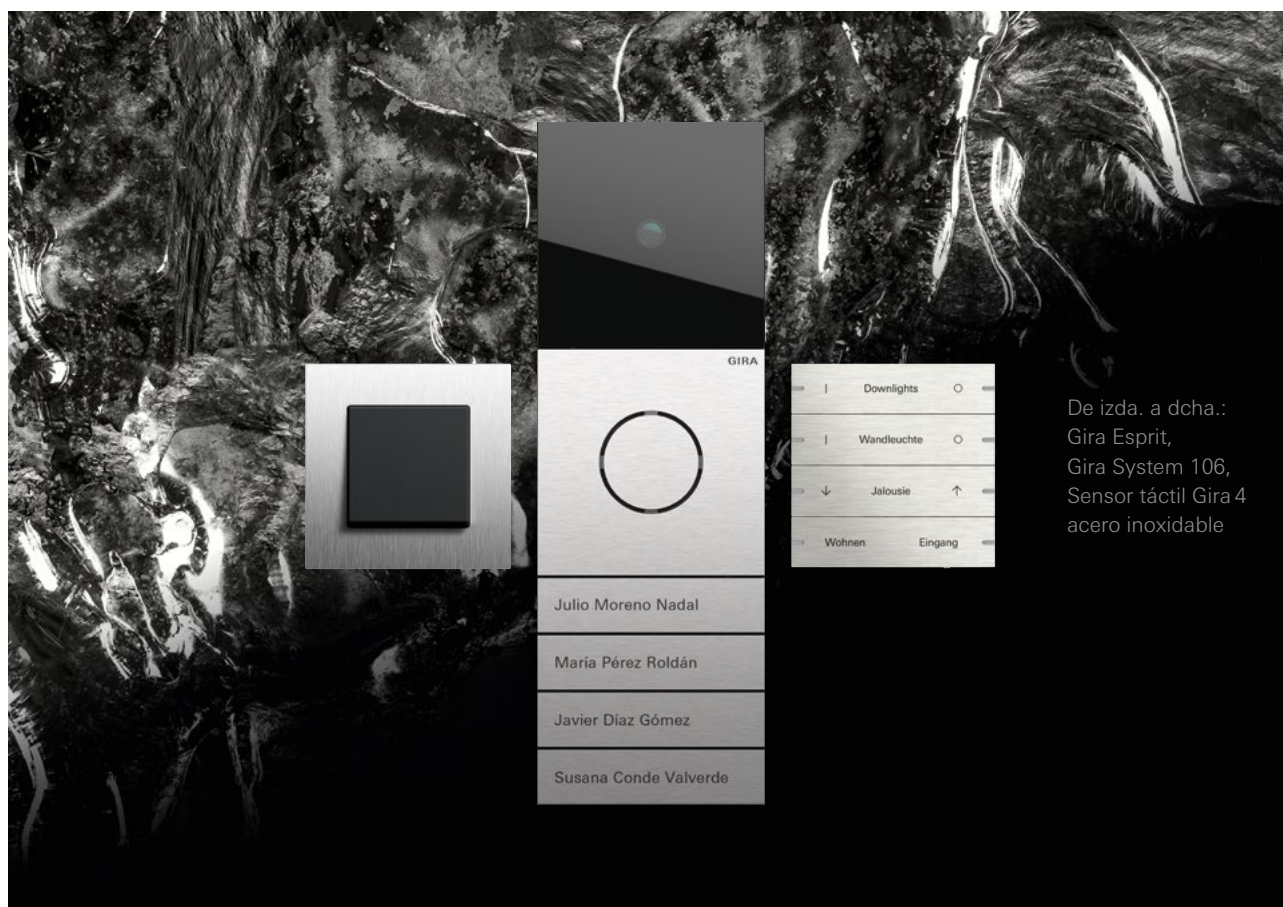

Acero inoxidable, un obsequio llegado del espacio.

El acero se extrajo por primera vez de un meteorito en Egipto hace unos 5000 años. Este material, de marcada apariencia técnica y fría elegancia, destaca por sus numerosas ventajas en el uso cotidiano: es resistente, estable, higiénico y fácil de cuidar.

El pulido final

Los marcos de diseño Gira están fabricados en acero inoxidable 1.4301 V2A mediante procesos de fundición de alta calidad. Cada uno de ellos es resultado de un trabajo de alta precisión. La superficie se cepilla y se pasiva con procedimientos electroquímicos. Los productos de acero inoxidable de Gira no solo resultan estéticos y elegantes, sino que además son resistentes al agua y al vapor, duraderos, y reciclables, y no son magnéticos ni conductores del calor.