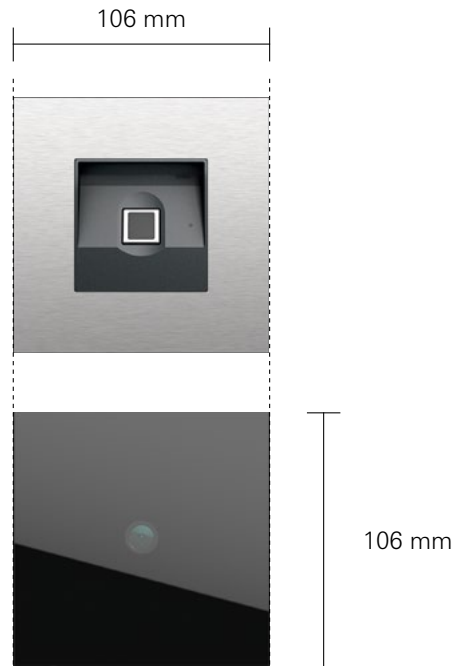

Flexibilidad que se hace notar antes de entrar.

Cinco diseños frontales diferentes y la modularidad de los componentes conforman un sistema que responde con flexibilidad a los requisitos estéticos y constructivos del exterior. El Gira System 106 se puede disponer formando un cuadrado o un

rectángulo, combinando los módulos según se prefiera, a ras de la fachada o en superficie. Así, cada intercomunicador constituye una solución tan individual como el primer "Hola".

		Julio Moreno Nadal	Julio Moreno Nadal	
		María Pérez Roldán	María Pérez Roldán	
		Javier Díaz Gómez	Javier Díaz Gómez	
		Susana Conde Valverde	Susana Conde Valverde	
		Julio Moreno Nadal	Antonio García Olmedo	
		María Pérez Roldán	Familia Núñez Galván	
		Javier Díaz Gómez	Jaime Gómez Blas	
		Susana Conde Valverde	Ana Salvatierra Hernández	

Gira System 106 acero inoxidable