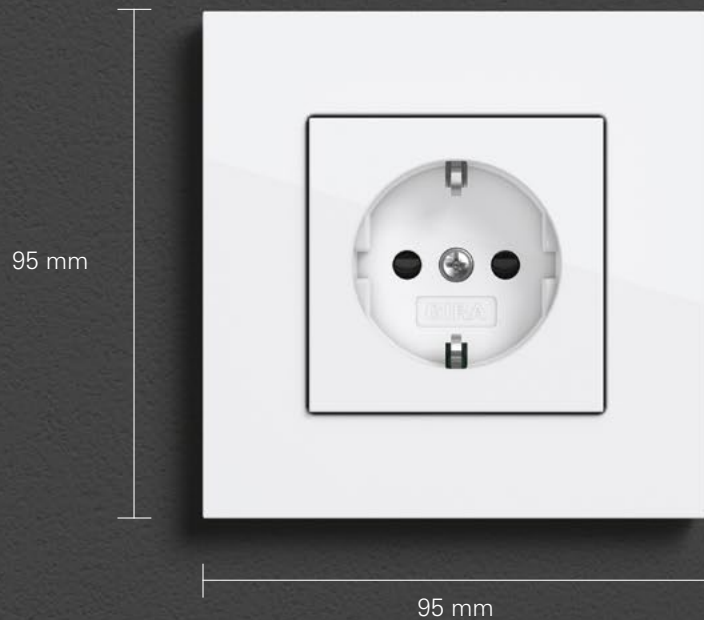

Arriba:
Sensor táctil 4 para Gira One y KNX, variante de 2 elementos aluminio blanco mate

Abajo:
Base de enchufe Gira SCHUKO con Gira Esprit en aluminio blanco mate (pintado)