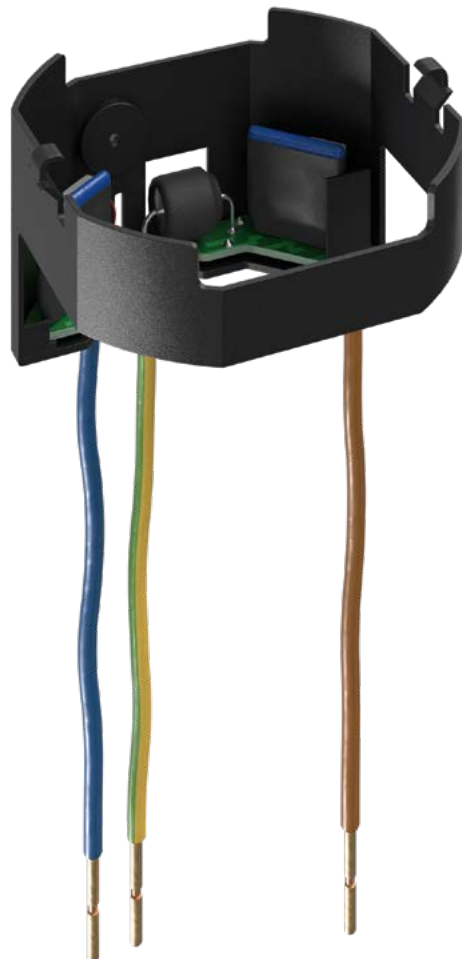

Gira overspanningsbeveiligingsmodule.

Achteraf te installeren beveiliging tegen korte spanningspieken.

Als fijnbeveiliging voor elektronische apparaten tegen overspanning, kan de Gira overspanningsbeveiligingsmodule bij de meeste wandcontactdozen eenvoudig achteraf worden geïnstalleerd. De ring-module wordt achter op de wandcontactdoos aangesloten en aan verdere wandcontactdozen, waarbij de kabellengte minder dan 10 m bedraagt, in de beveiliging integreren. Door de compacte bouwvorm is voldoende bedradingsruimte in de apparaatdoos beschikbaar.

Meer informatie:
catalogus.gira.nl

Leverbaar vanaf: 03/2024

Highlights, feiten en voordelen

Gira overspanningsbeveiligingsmodule:

Flexibel inzetbaar op nagenoeg alle wandcontactdozen.

Strak te monteren ring-module zorgt voor voldoende ruimte voor leidingmateriaal en maakt de installatie makkelijker.

Geïntegreerde toetstoon bij defecte wandcontactdoos.

3 kA afleidingsvermogen.