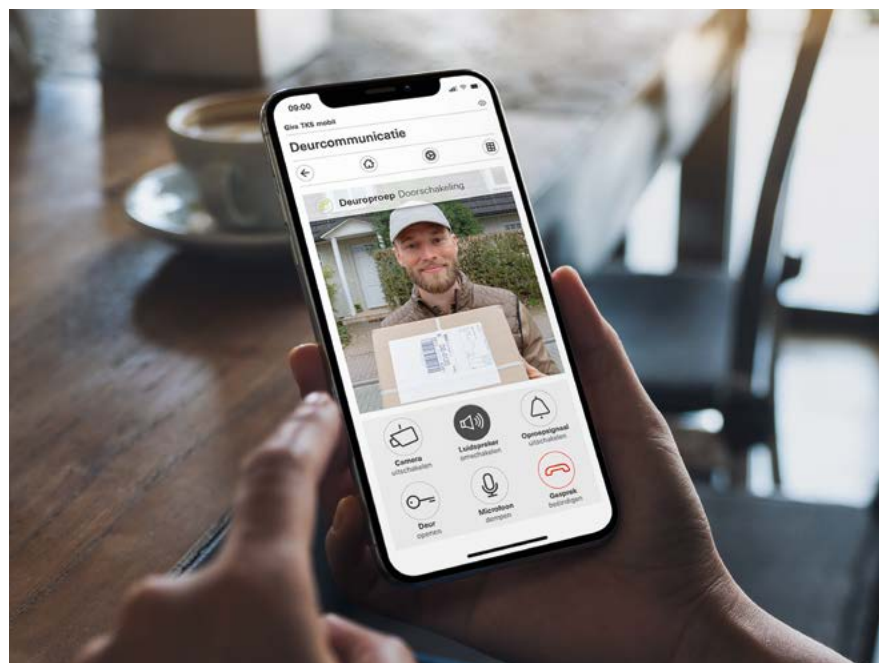

⊕ Highlights, feiten en voordelen Gira DCS-IP-gateway:

Eenvoudige integratie van IP-camera's met de gangbare h.264 standaard.

Krachtige hoofdprocessor en snelle geheugenbouwstenen.

Maakt de integratie van de Gira G1 of computers, IP-camera's en SIP-telefoons in het Gira deurcommunicatiesysteem mogelijk