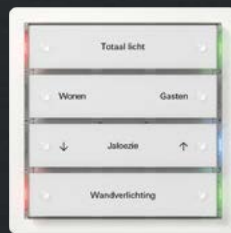

17

18

19

20

Nieuwe producten / Design & functie

Gira E1.

Gereduceerd en vanzelfsprekend.

Het nieuwe schakelaarprogramma uit het Gira System 55 presenteert zich met ingetogen vanzelfsprekendheid. Het design is gereduceerd en dankzij zachte contouren toch expressief. Minimalistisch, zakelijk en opvallend in het detail is Gira E1 geschikt voor nagenoeg elk interieur.