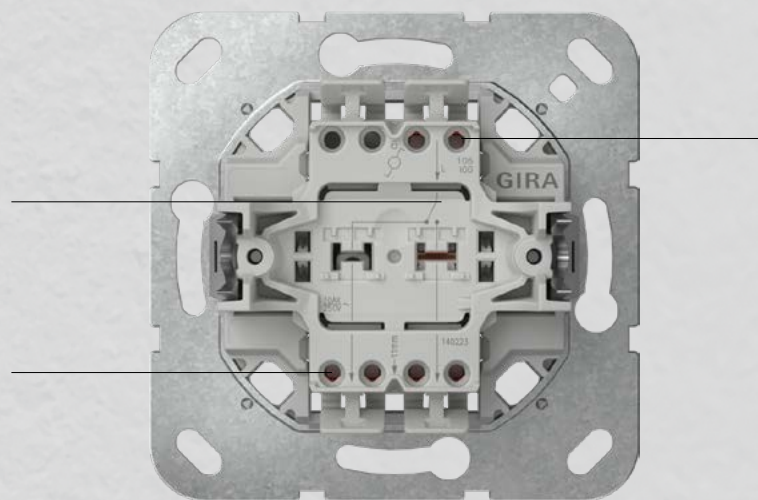

Art.nr. 311200

Zwevende schakelaarwip zorgt voor automatische en precieze positionering van de wip in het afdekraam

Snelle bevestiging (3,5 slagen per bevestigingsklauw)

Eenvoudigere klauwbevestiging door robuuste schroefkoppen PZ1/sleufkop/PH.

Spanningscontrole van voren mogelijk

Art.nr. 310600

Kenmerking van de sokkel met goed leesbaar gelaserde opschriften met hoog contrast

Kabelinvoer aan de achterzijde

Art.nr. 310600

Markeringen voor gecentreerde uitlijning bij meerdere inbouwbaselementen

Compensatiehulp bij meervoudige installatie

Grote sleutelgatprofielen in gepatenteerde tegengestelde positionering, zodat het baselement ook bij onnauwkeurig gemonteerde inbouwapparaatdozen eenvoudig uit te lijnen is