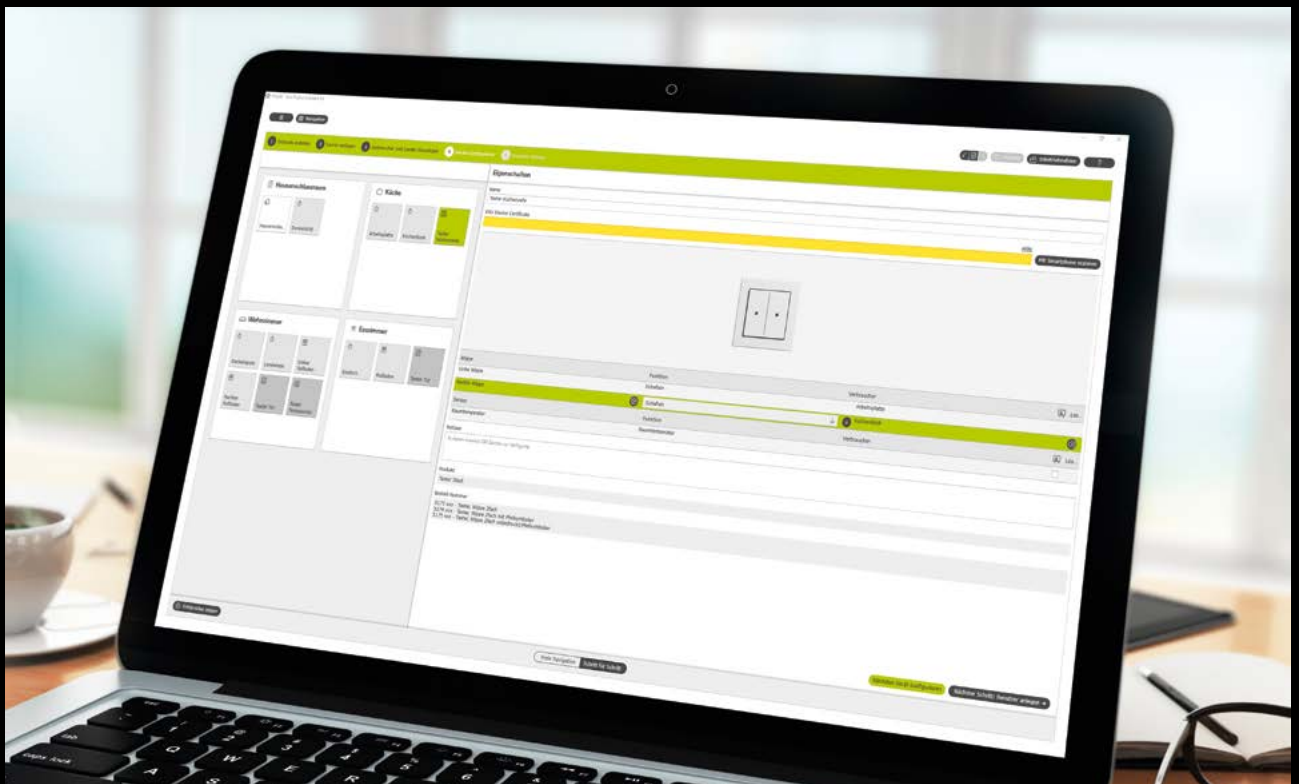

Gira Project Assistant.

Bij het concreet aanmaken van een KNX visualisatie, de implementatie van een Gira One systeem of bij de inbedrijfstelling van het Gira deurcommunicatiesysteem is de gebruikersvriendelijke Gira Project Assistant zeer waardevol. Met de GPA kan het project comfortabel op kantoor worden aangemaakt, zelfs als de apparaten niet aanwezig zijn. Later op de bouwplaats kan het GPA-project met een laptop eenvoudig aan de apparaten worden overgedragen. De software is gratis verkrijgbaar op de Gira website:
download.gira.nl

Beschikbaar in: DE,
EN, NL, IT, ES

Meer informatie:
partner.gira.nl/gpa

GPA versie 5.1 –
beschikbaar vanaf 05/2024