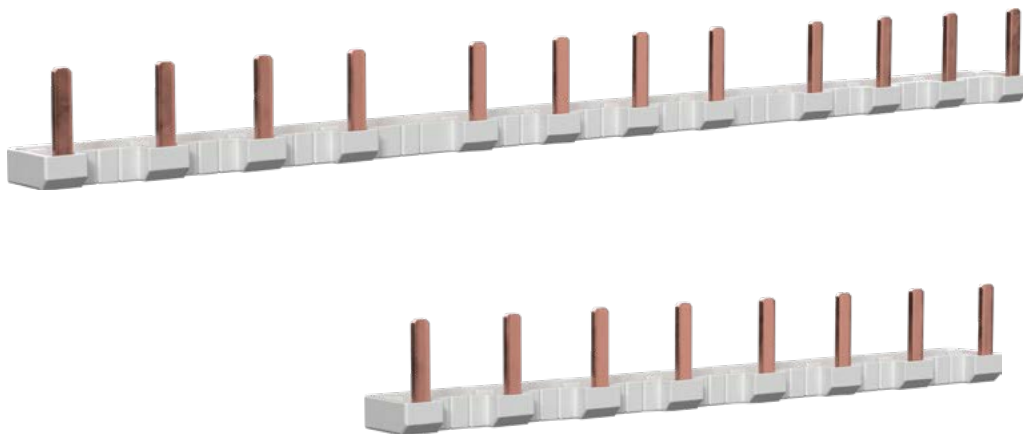

Faserails voor schakel-/jaloezieactuatoren voor Gira One en KNX.

Actuatoren schoon en veilig verbinden.

De faserails maken de installatie van de schakel-/jaloezieactuatoren voor Gira One en KNX makkelijker. Indien bij meerdere aangrenzende schakelkanalen van een actuator dezelfde buitengeleider wordt geschakeld, kunnen de normaal gangbare draadbruggen worden vervangen door een faserail. Dit reduceert kabels in de schakelkast, voorkomt fouten en versnelt de installatie.

Meer informatie:
catalogus.gira.nl

Leverbaar vanaf: 06/2024

⊕ Highlights, feiten en voordelen faserail voor schakel-/jaloezieactuatoren voor Gira One en KNX:

Aanzienlijke vermindering van bedradingswerk.

Snelle en eenvoudige installatie op de actuators.

Flexibel inkortbaar.

Beschikbaar voor schakel- en jaloezieactuator 16/8 en 24/12.

Vastzittende eindkappen voor betrouwbare aanraakbeveiliging.

Compact, plaatsbesparend ontwerp.