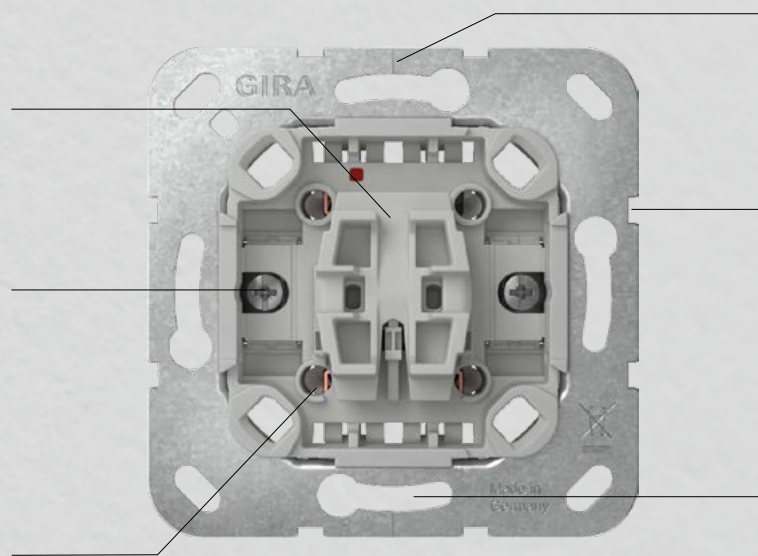

Zwevende schakelaarwip zorgt voor automatische en precieze positionering van de wip in het afdekraam

Snelle bevestiging (3,5 slagen per bevestigingsklauw)

Eenvoudigere klauwbevestiging door robuuste schroefkoppen PZ1/sleufkop/PH.

Spanningscontrole van voren mogelijk

Art.nr. 310600

Kenmerking van de sokkel met goed leesbaar gelaserde opschriften met hoog contrast

Kabelinvoer aan de achterzijde

Art.nr. 310600

Markeringen voor gecentreerde uitlijning bij meerdere inbouwbaselementen

Compensatiehulp bij meervoudige installatie

Grote sleutelgatprofielen in gepatenteerde tegengestelde positionering, zodat het baselement ook bij onnauwkeurig gemonteerde inbouwapparaatdozen eenvoudig uit te lijnen is