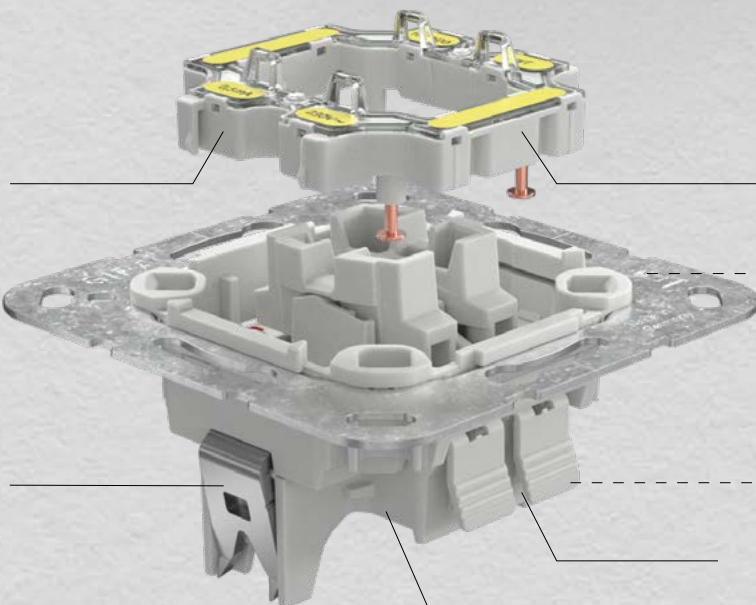

Standaard LED-verlichtingselement kan vanaf de voorkant worden geplaatst