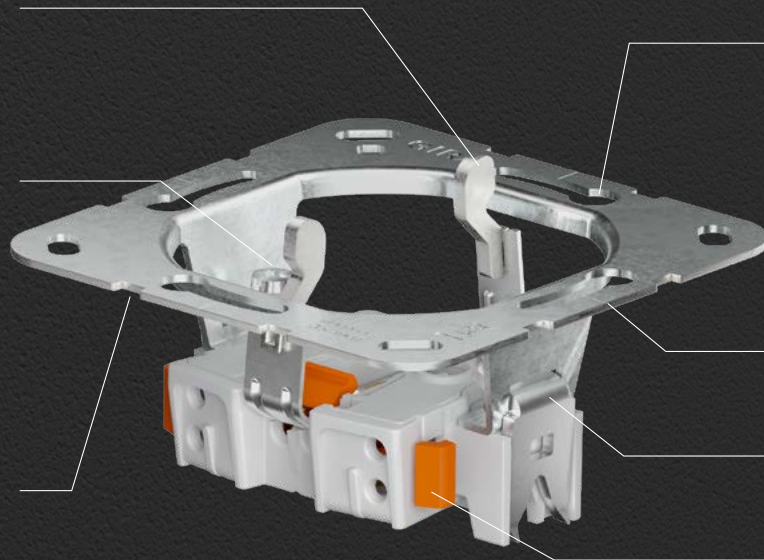

Stabiele aardbeugel met massieve aardingsvingers

Snelle bevestiging (3,5 slagen per bevestigingsklauw)

Eenvoudigere klauwbevestiging door robuuste schroefkoppen PZ1/sleufkop/PH.

Compensatiehulp bij meervoudige installatie