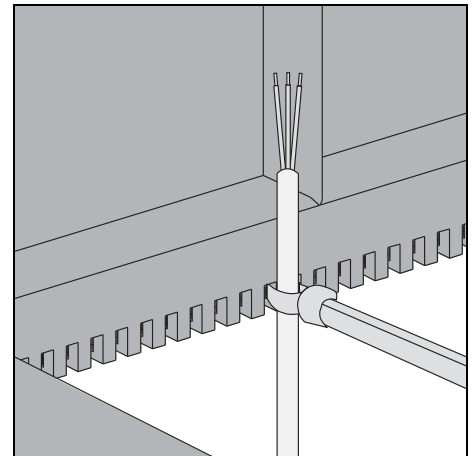

Einbaugehäuse/UP-Dose für Gira Control 9

GIRA

Flush-mounted housing/flush-mounted box for Control 9

Inbouwbehuizing/inbouwdoos voor Gira Control 9

2082 00

Hohlwandmontage / Hollow wall-installation / Holle wand-installatie