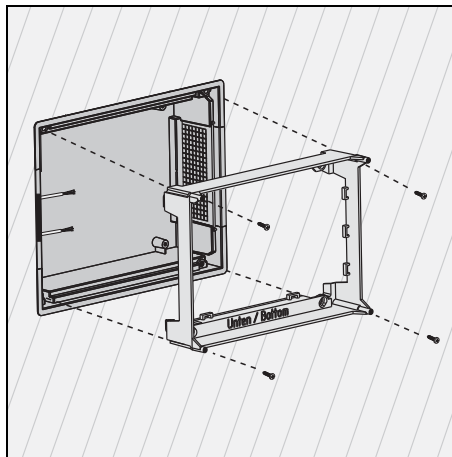

Einbaugehäuse/UP-Dose für Gira Control 9

GIRA

Flush-mounted housing/flush-mounted box for Control 9

Inbouwbehuizing/inbouwdoos voor Gira Control 9

2082 00

Hohlwandmontage / Hollow wall-installation / Holle wand-installatie