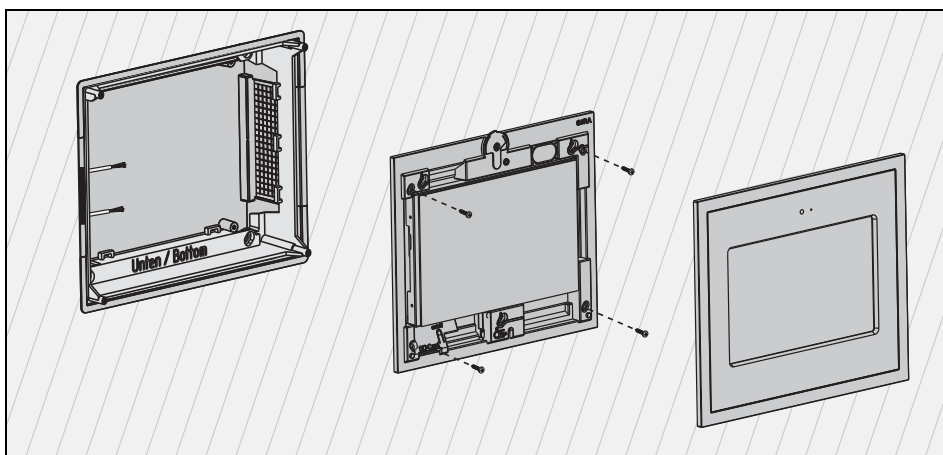

Einbaugehäuse/UP-Dose für Gira Control 9

GIRA

Flush-mounted housing/flush-mounted box for Control 9

Inbouwbehuizing/inbouwdoos voor Gira Control 9

2082 00

Hohlwandmontage / Hollow wall-installation / Holle wand-installatie