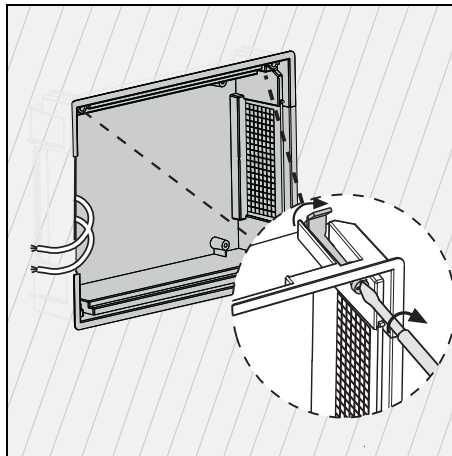

Einbaugehäuse/UP-Dose für Gira Control 9

GIRA

Flush-mounted housing/flush-mounted box for Control 9

Inbouwbehuizing/inbouwdoos voor Gira Control 9

2082 00

Hohlwandmontage / Hollow wall-installation / Holle wand-installatie