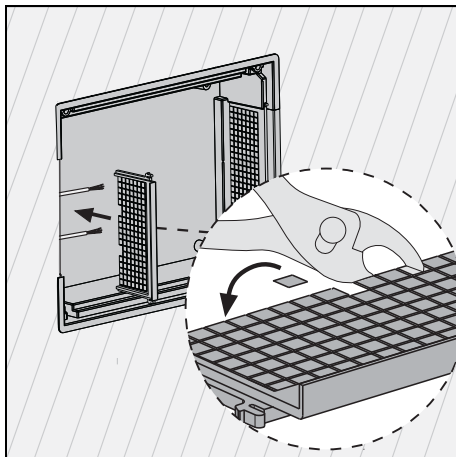

Einbaugehäuse/UP-Dose für Gira Control 9

GIRA

Flush-mounted housing/flush-mounted box for Control 9

Inbouwbehuizing/inbouwdoos voor Gira Control 9

2082 00

Hohlwandmontage / Hollow wall-installation / Holle wand-installatie