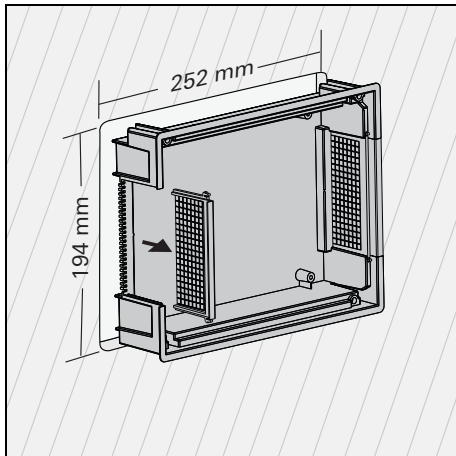

Einbaugehäuse/UP-Dose für Gira Control 9

GIRA

Flush-mounted housing/flush-mounted box for Control 9

Inbouwbehuizing/inbouwdoos voor Gira Control 9

2082 00

Hohlwandmontage / Hollow wall-installation / Holle wand-installatie